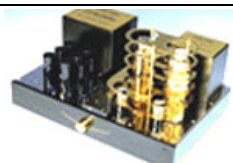


CD - SACD

PRIMA CD PLAYER 24/192
Salida analógica a válvulas
Disponible en negro y en plata

Descatalogado

CAPITOLE CD PLAYER CLASSIC
Salida analógica a válvulas
Carga superior con tapa de aluminio
Color plata ó negro
Control remoto

CAPITOLE CD PLAYER REFERENCE 24/192 SPECIAL EDITION
Salida analógica a válvulas
Cryo'd tubes
Condensadores de alta calidad
Disponible en negro y en plata
Control remoto

PRESTIGE CD/SACD PLAYER 24/192
Salida analógica a válvulas
Disponible en negro y en plata
Control remoto

Novedad

**LA SOURCE DA
CONVERTER**

*Disponible a
partir de
enero 2010*

AMPLIFICADOR INTEGRADO

PRIMA
Amplificador integrado
Híbrido válvula/Mosfet
2x100w
Disponible en negro y en
plata

Descatalogado

ETAPAS DE POTENCIA

CAPITOLE
Etapa de potencia a válvulas
2x50w Clase A
Sistema Trac
Disponible en negro y en
plata

Descatalogado

PRESTIGE MONOBLOCKS
Monofónicas a válvulas
2x00w Clase A
Sistema Trac
Disponible en negro y en
plata